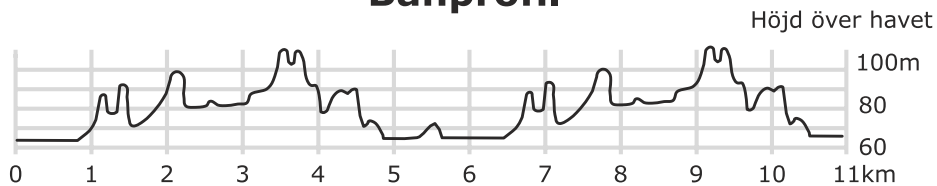

Etapp 3 Åkulla

Lördag 12 november

Banprofil

Samlingsplats:
Åkulla Friluftsgård

Banan:

Banlängd: ca 11km
Höjdmeter: ca 150m
Banan går två varv på en 5,5km slinga.

Underlag:

Banan går på mindre stigar, motionsspår samt grusvägar.