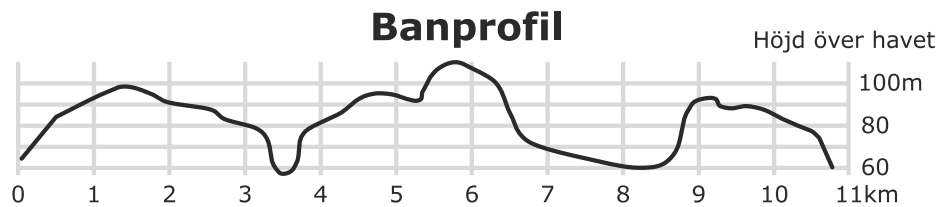

Samlingsplats:
Sjönevad (Adress: Vessige-Lia 317)

Banan:
Banlängd: ca 11km
Höjdmeter: ca 150m

Underlag:
Banan går till stora delar på skogsvägar.

OBS! Titta på falkturen.se för eventuell uppdaterad information om etappen!