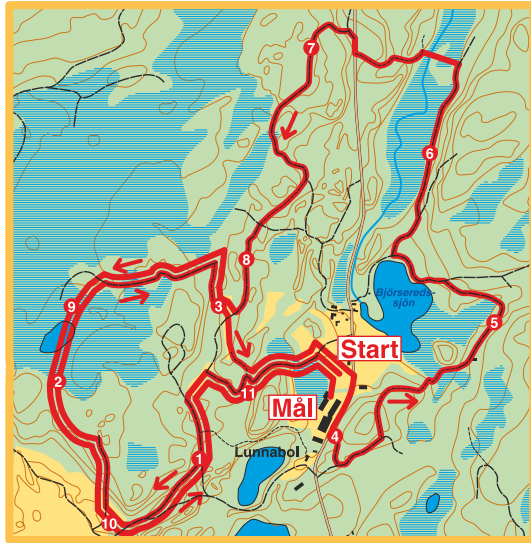

Grand Hotel
FALKENBERG

Hvitån
FALKENBERG

Etapp 1

Lunnabol

Lördag 1 oktober

Banprofil

Höjd över havet

Samlingsplats:

Lunnabol (Adress: Björsered 202 Vessigebro)

Banan:

Banlängd: ca 11,5km

Höjdmeter: ca 130m

Underlag:

Banan går till stora delar på fina stigar och grusvägar. Det blir även ett par korta partier med mosslöpning samt ett kort avsnitt i helt obanad terräng.