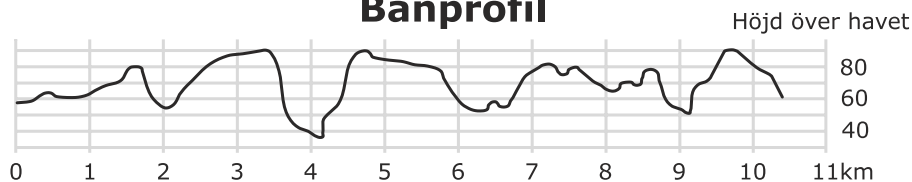

BORN IN
SWITZERLAND

www.compressport.se

Etapp 2

Höstena

Lördag 22 oktober

Banprofil

Samlingsplats:
Höstena (Adress: Höstena 121)

Banan:
Banlängd: ca 10km
Höjdmeter: ca 170m