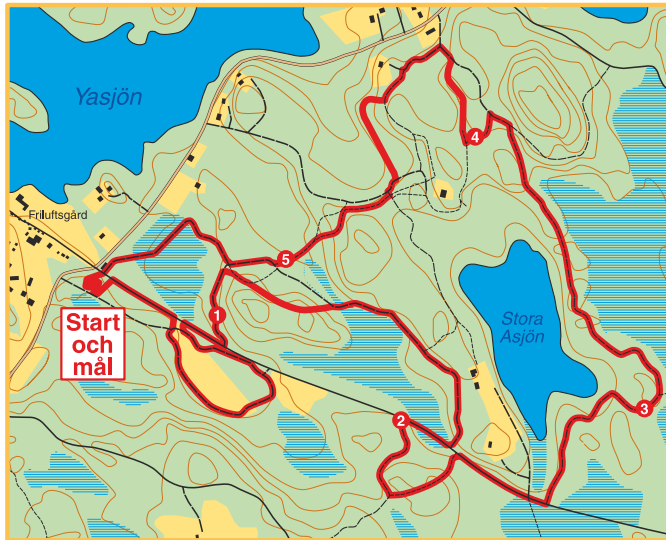

Etapp 3 Åkulla

Lördag 12 november

Banprofil

Samlingsplats:
Åkulla Friluftsgård

Banan:

Banlängd: ca 11km
Höjdmeter: ca 150m
Banan går två varv på en 5,5km slinga.

Underlag:

Banan går på mindre stigar, motionsspår samt grusvägar.