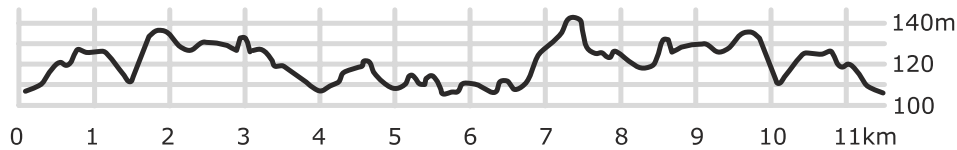

Samlingsplats:

Lunnabol (Adress: Björsered 202 Vessigebro)

Banan:

Banlängd: ca 11,5km

Höjdmeter: ca 130m

Underlag:

Banan går till stora delar på fina stigar och grusvägar. Det blir även ett par korta partier med mosslöpning samt ett kort avsnitt i helt obanad terräng.

Kontant betalning:

Mobiltäckningen är väldigt dålig i Lunnabol. Detta innebär t.ex att Swich inte fungerar. Därför gäller enbart kontant betalning för anmälan och i serveringen!

OBS! Titta på falktouren.se för eventuell uppdaterad information om etappen!