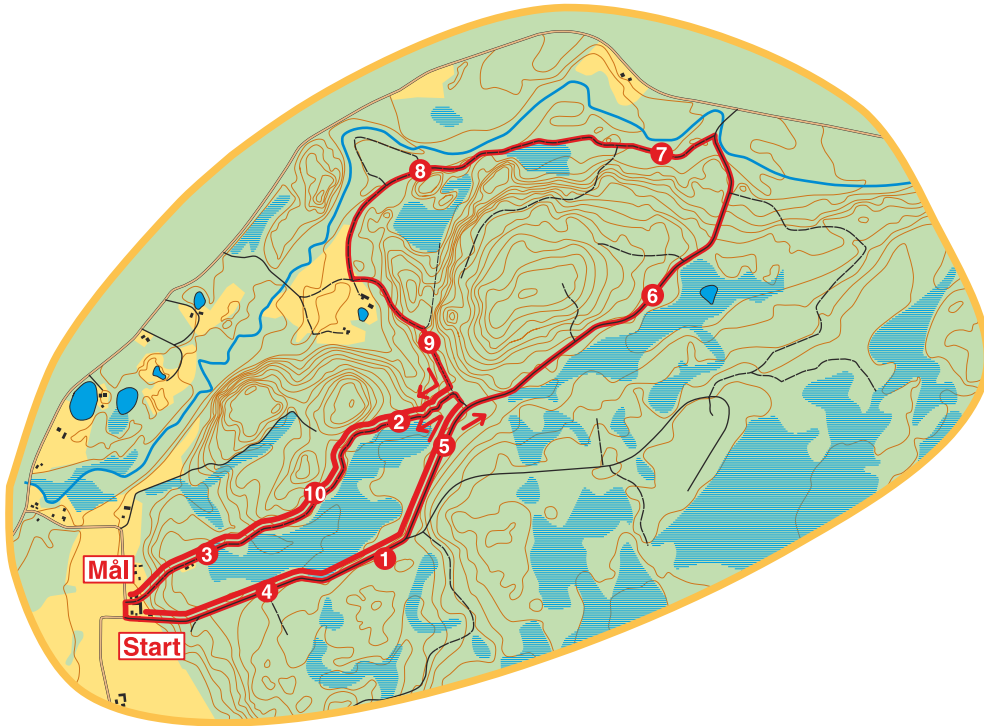

Samlingsplats:
Sjönevad (Adress: Vessige-Lia 317)

Banan:
Banlängd: ca 11km
Höjdmeter: ca 150m

Underlag:
Banan går till stora delar på skogsvägar.

OBS! Titta på falkturen.se för eventuell uppdaterad information om etappen!